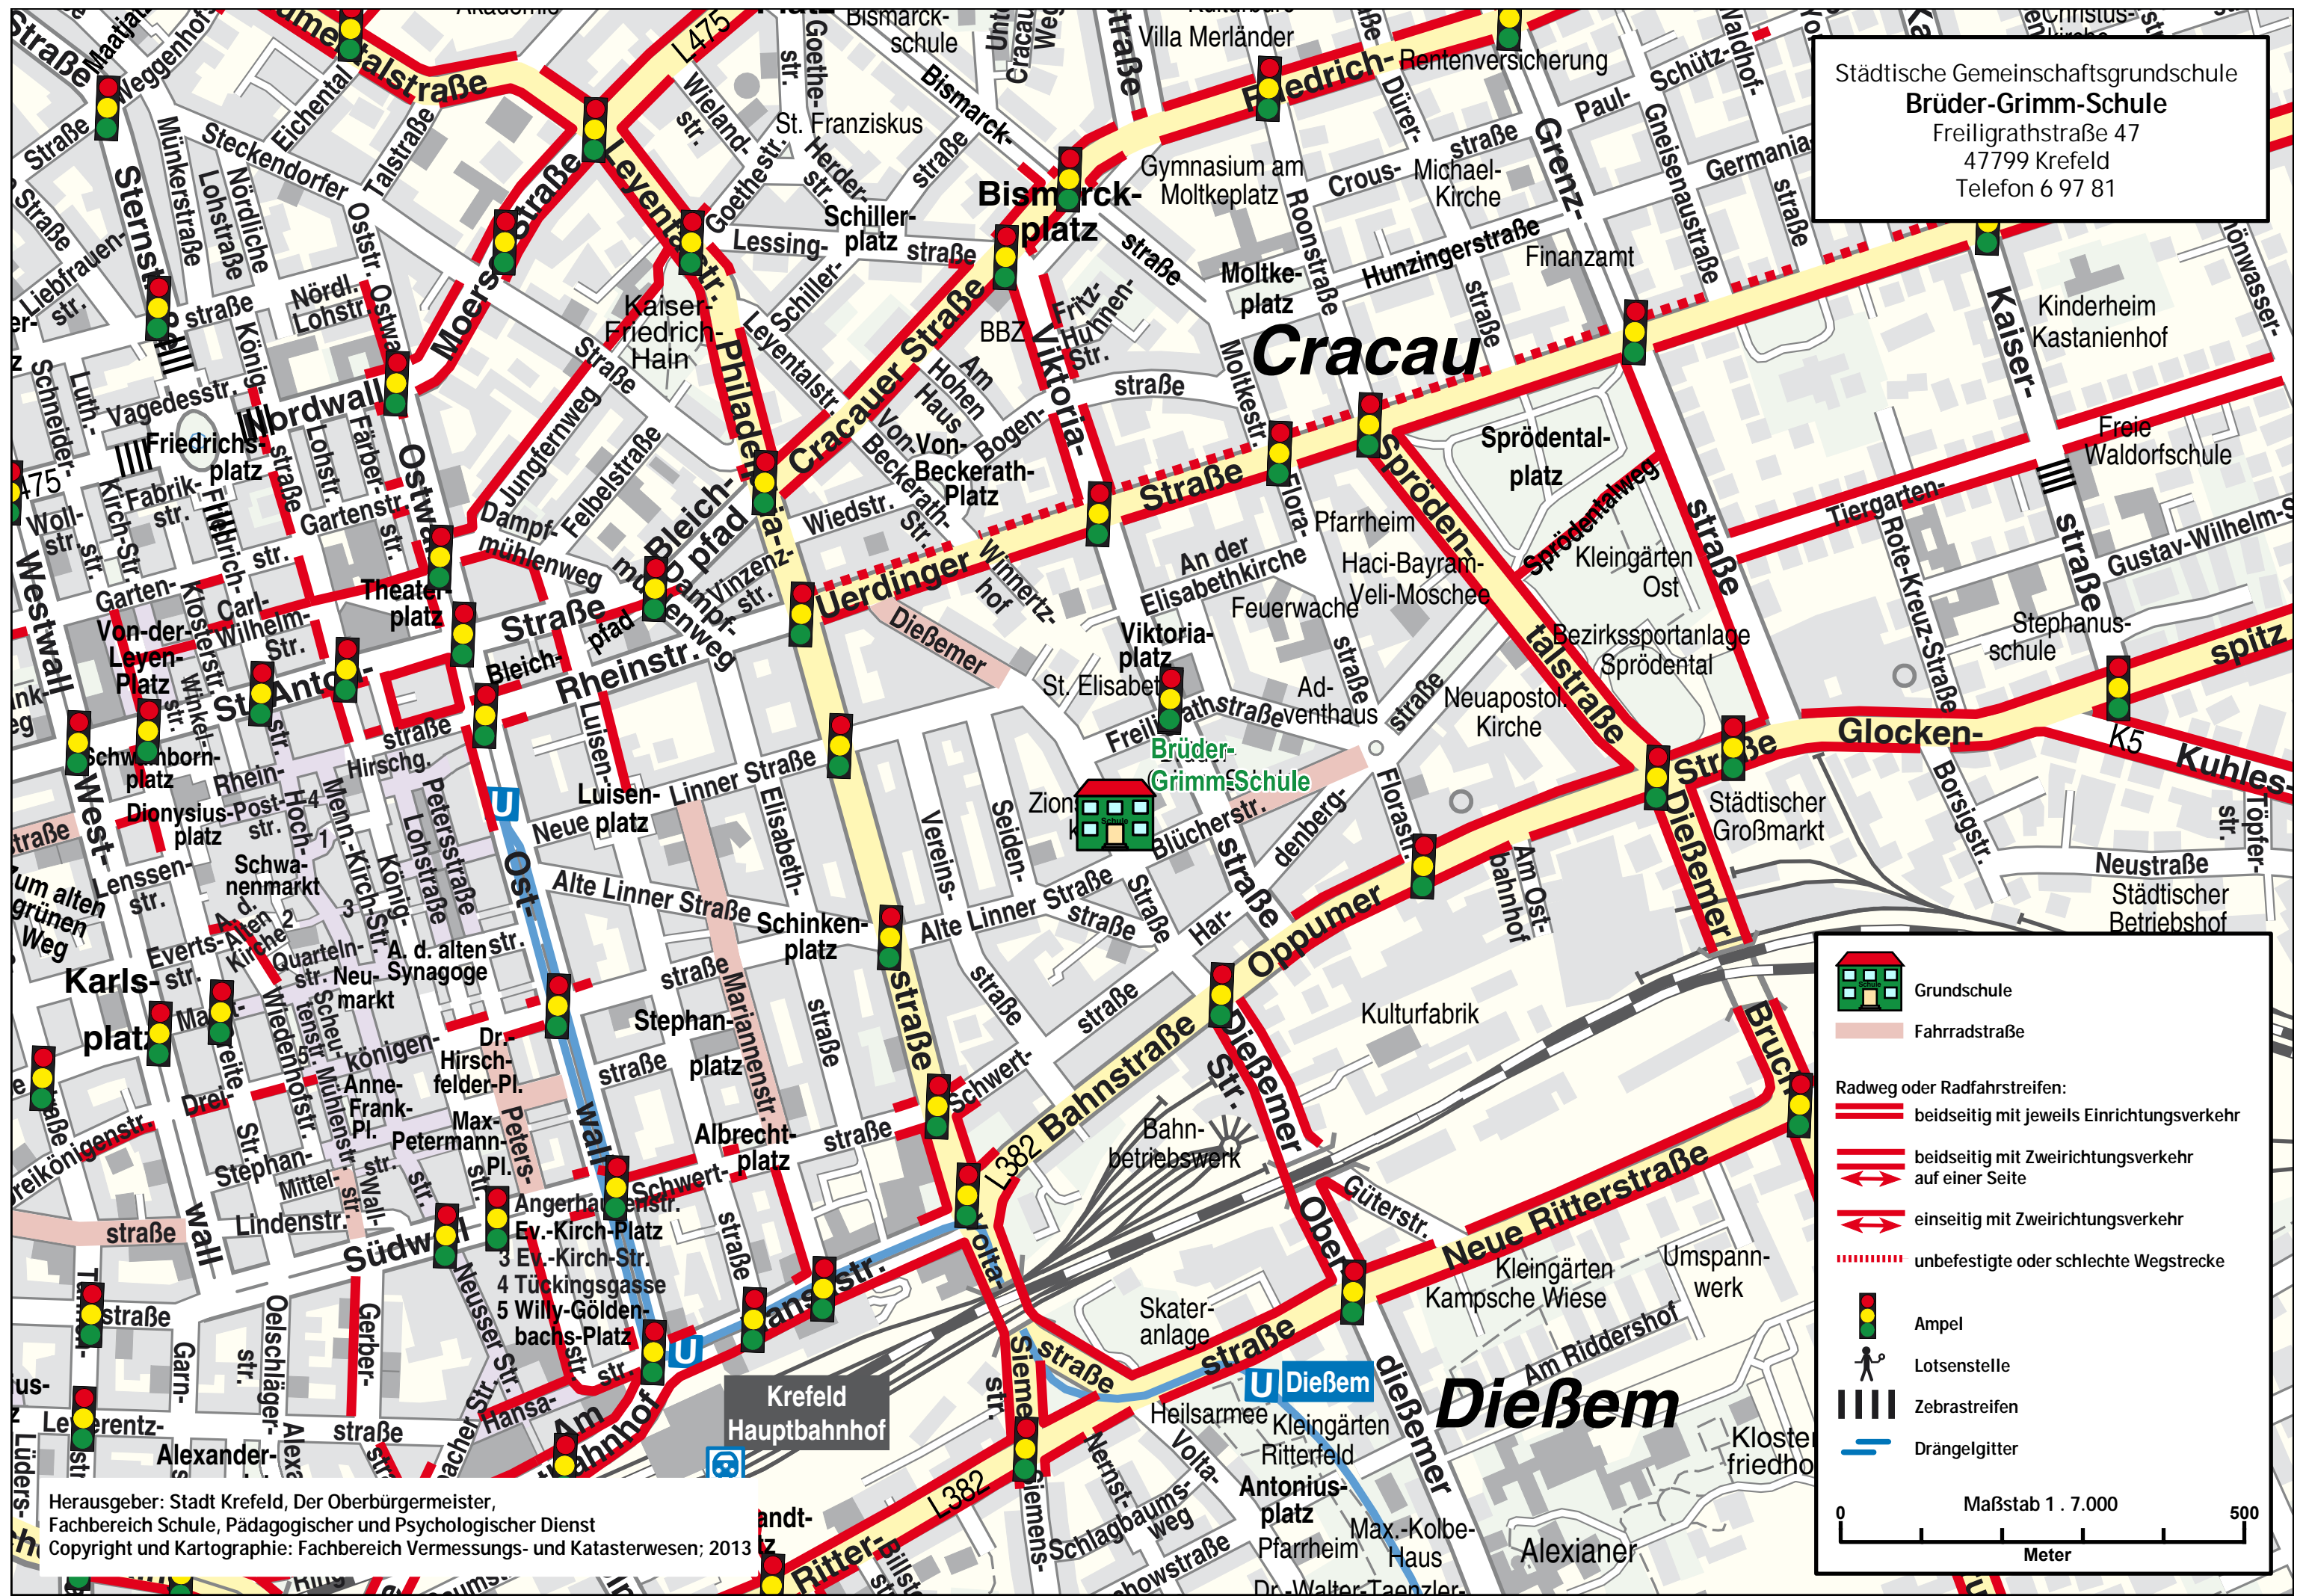

Städtische Gemeinschaftsgrundschule
Brüder-Grimm-Schule
 Freiligrathstraße 47
 47799 Krefeld
 Telefon 6 97 81

 Grundschule

 Fahrradstraße

Radweg oder Radfahrstreifen:

-  beidseitig mit jeweils Einrichtungsverkehr
-  beidseitig mit Zweirichtungsverkehr auf einer Seite
-  einseitig mit Zweirichtungsverkehr
-  unbefestigte oder schlechte Wegstrecke

 Ampel

 Lotsenstelle

 Zebrastreifen

 Drängelgitter

0 500
 Maßstab 1 : 7.000
 Meter