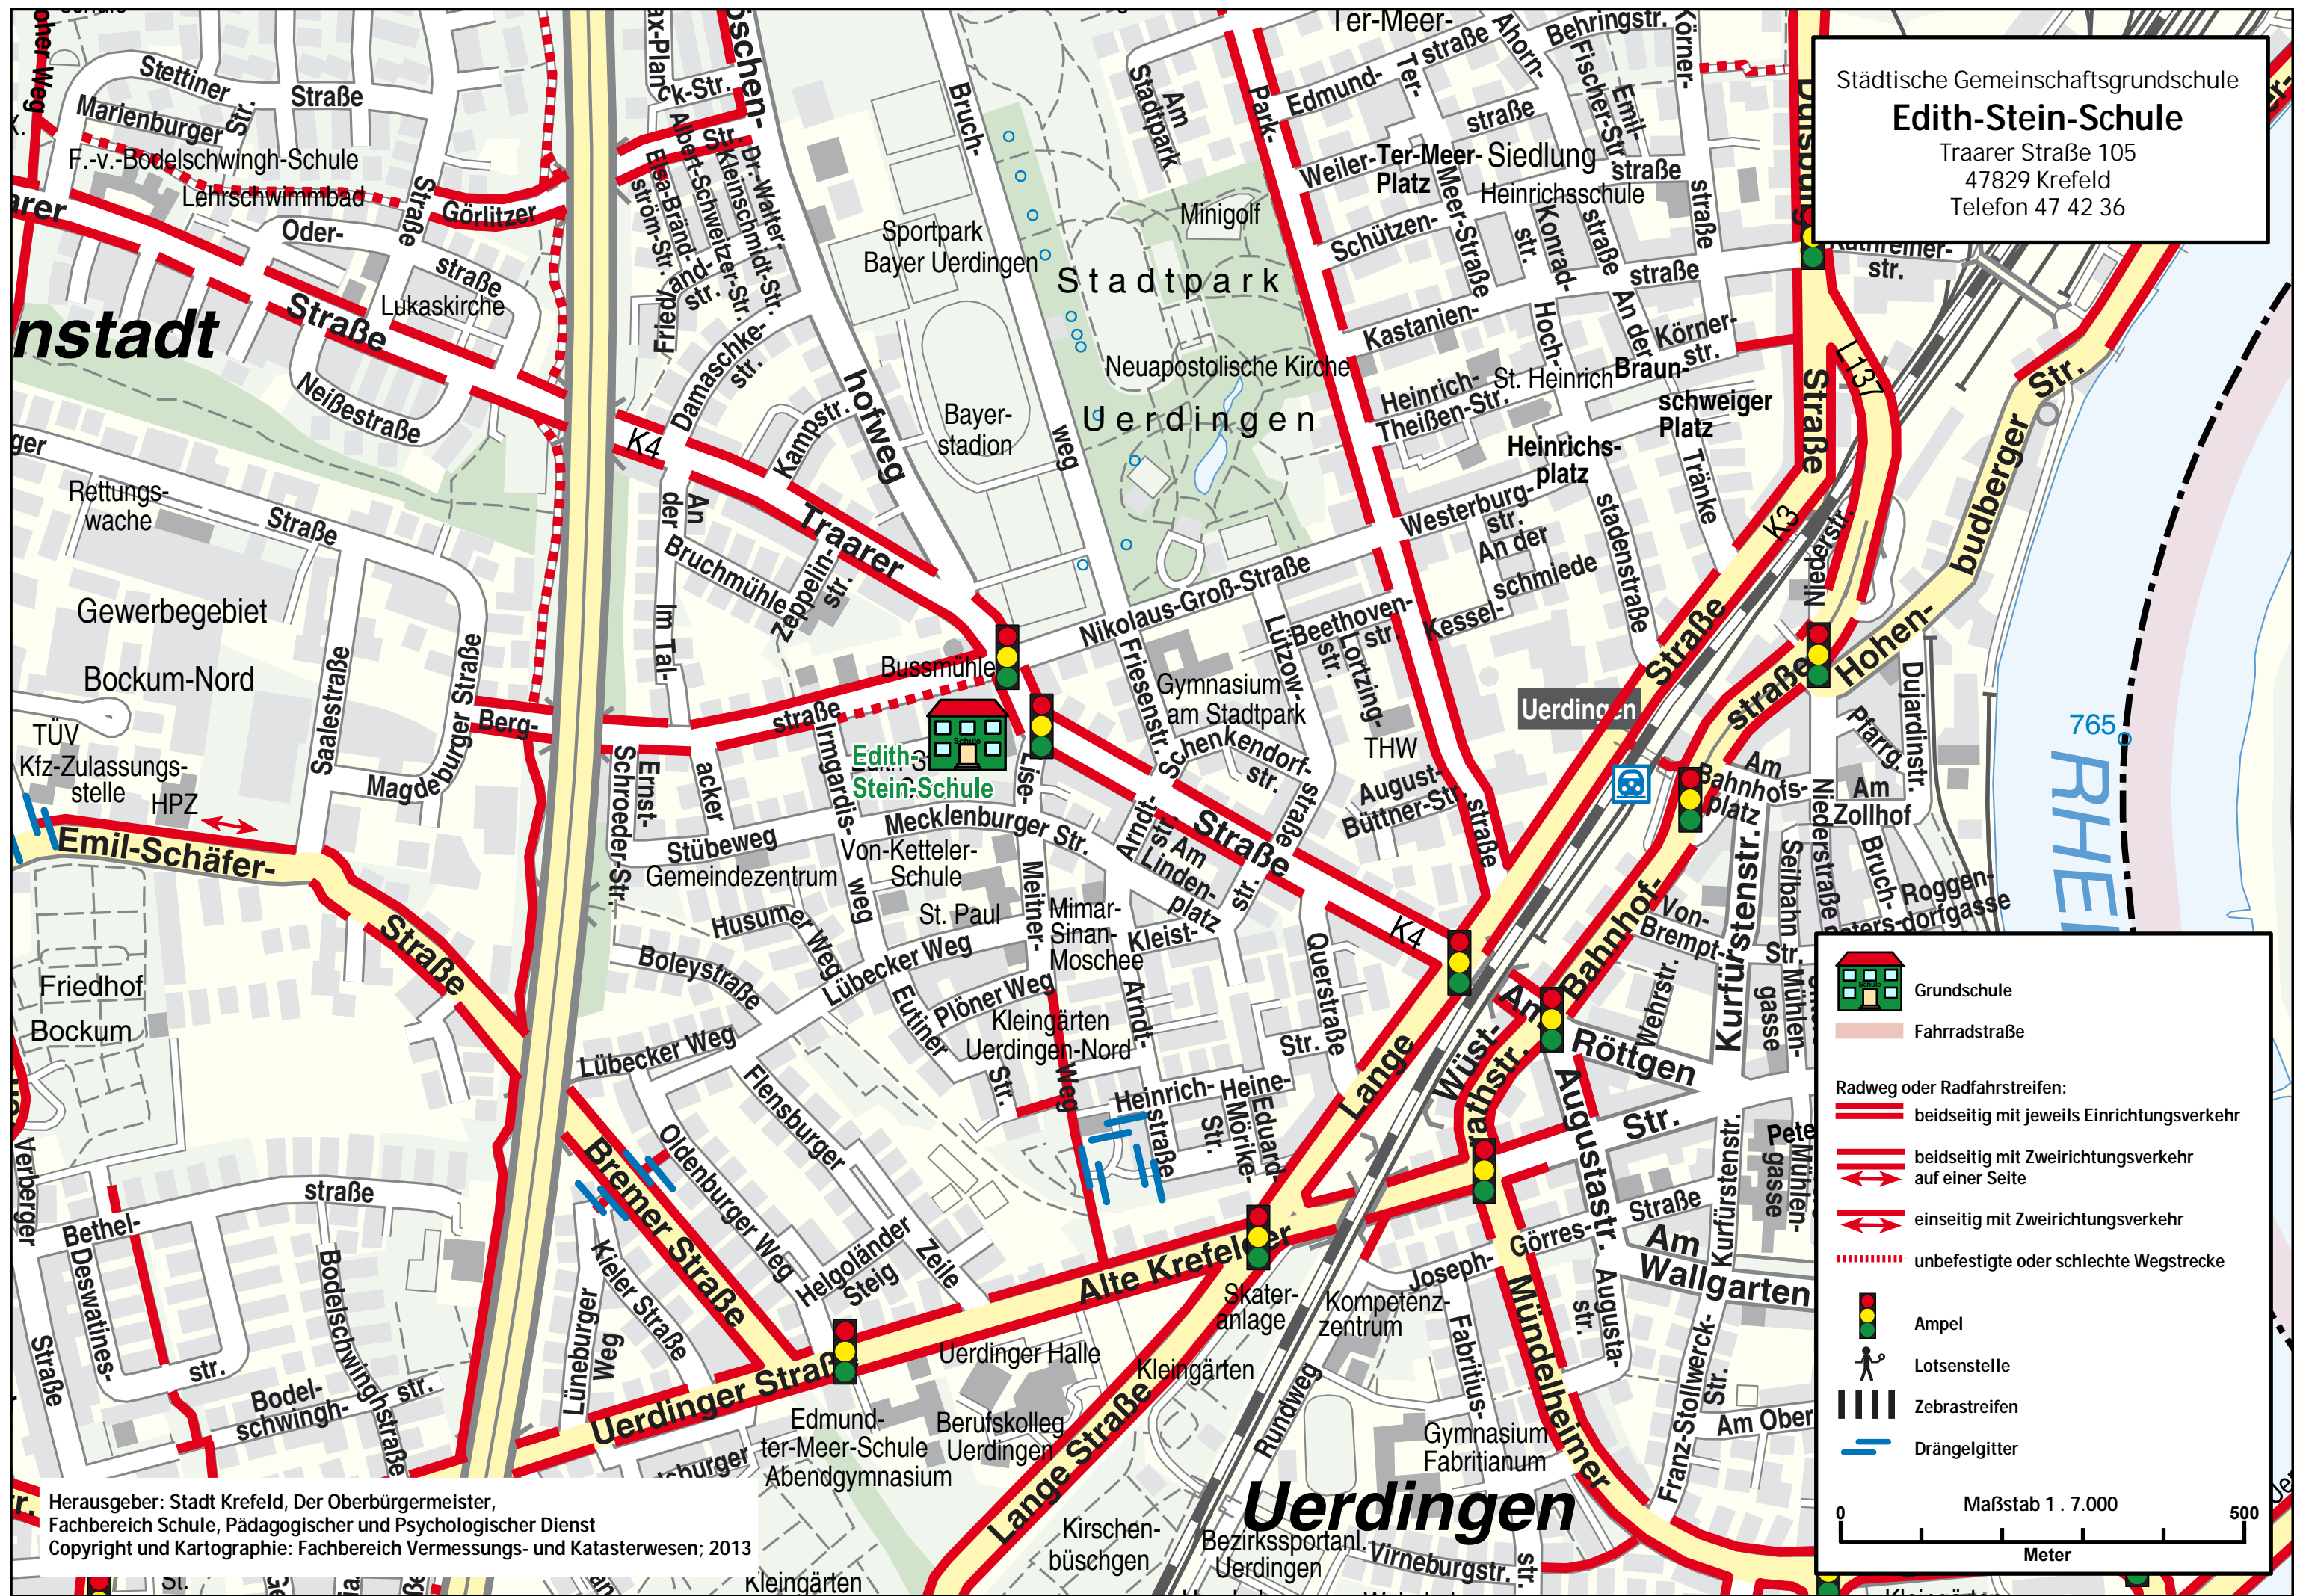

Städtische Gemeinschaftsgrundschule
Edith-Stein-Schule
 Traarer Straße 105
 47829 Krefeld
 Telefon 47 42 36

Herausgeber: Stadt Krefeld, Der Oberbürgermeister,
 Fachbereich Schule, Pädagogischer und Psychologischer Dienst
 Copyright und Kartographie: Fachbereich Vermessungs- und Katasterwesen; 2013

	Grundschule
	Fahrradstraße
Radweg oder Radfahrstreifen:	
	beidseitig mit jeweils Einrichtungsverkehr
	beidseitig mit Zweirichtungsverkehr auf einer Seite
	einseitig mit Zweirichtungsverkehr
	unbefestigte oder schlechte Wegstrecke
	Ampel
	Lotsenstelle
	Zebrastrifen
	Drängelgitter
<p>0 500</p> <p style="text-align: center;">Maßstab 1 : 7.000</p> <p style="text-align: center;">Meter</p>	