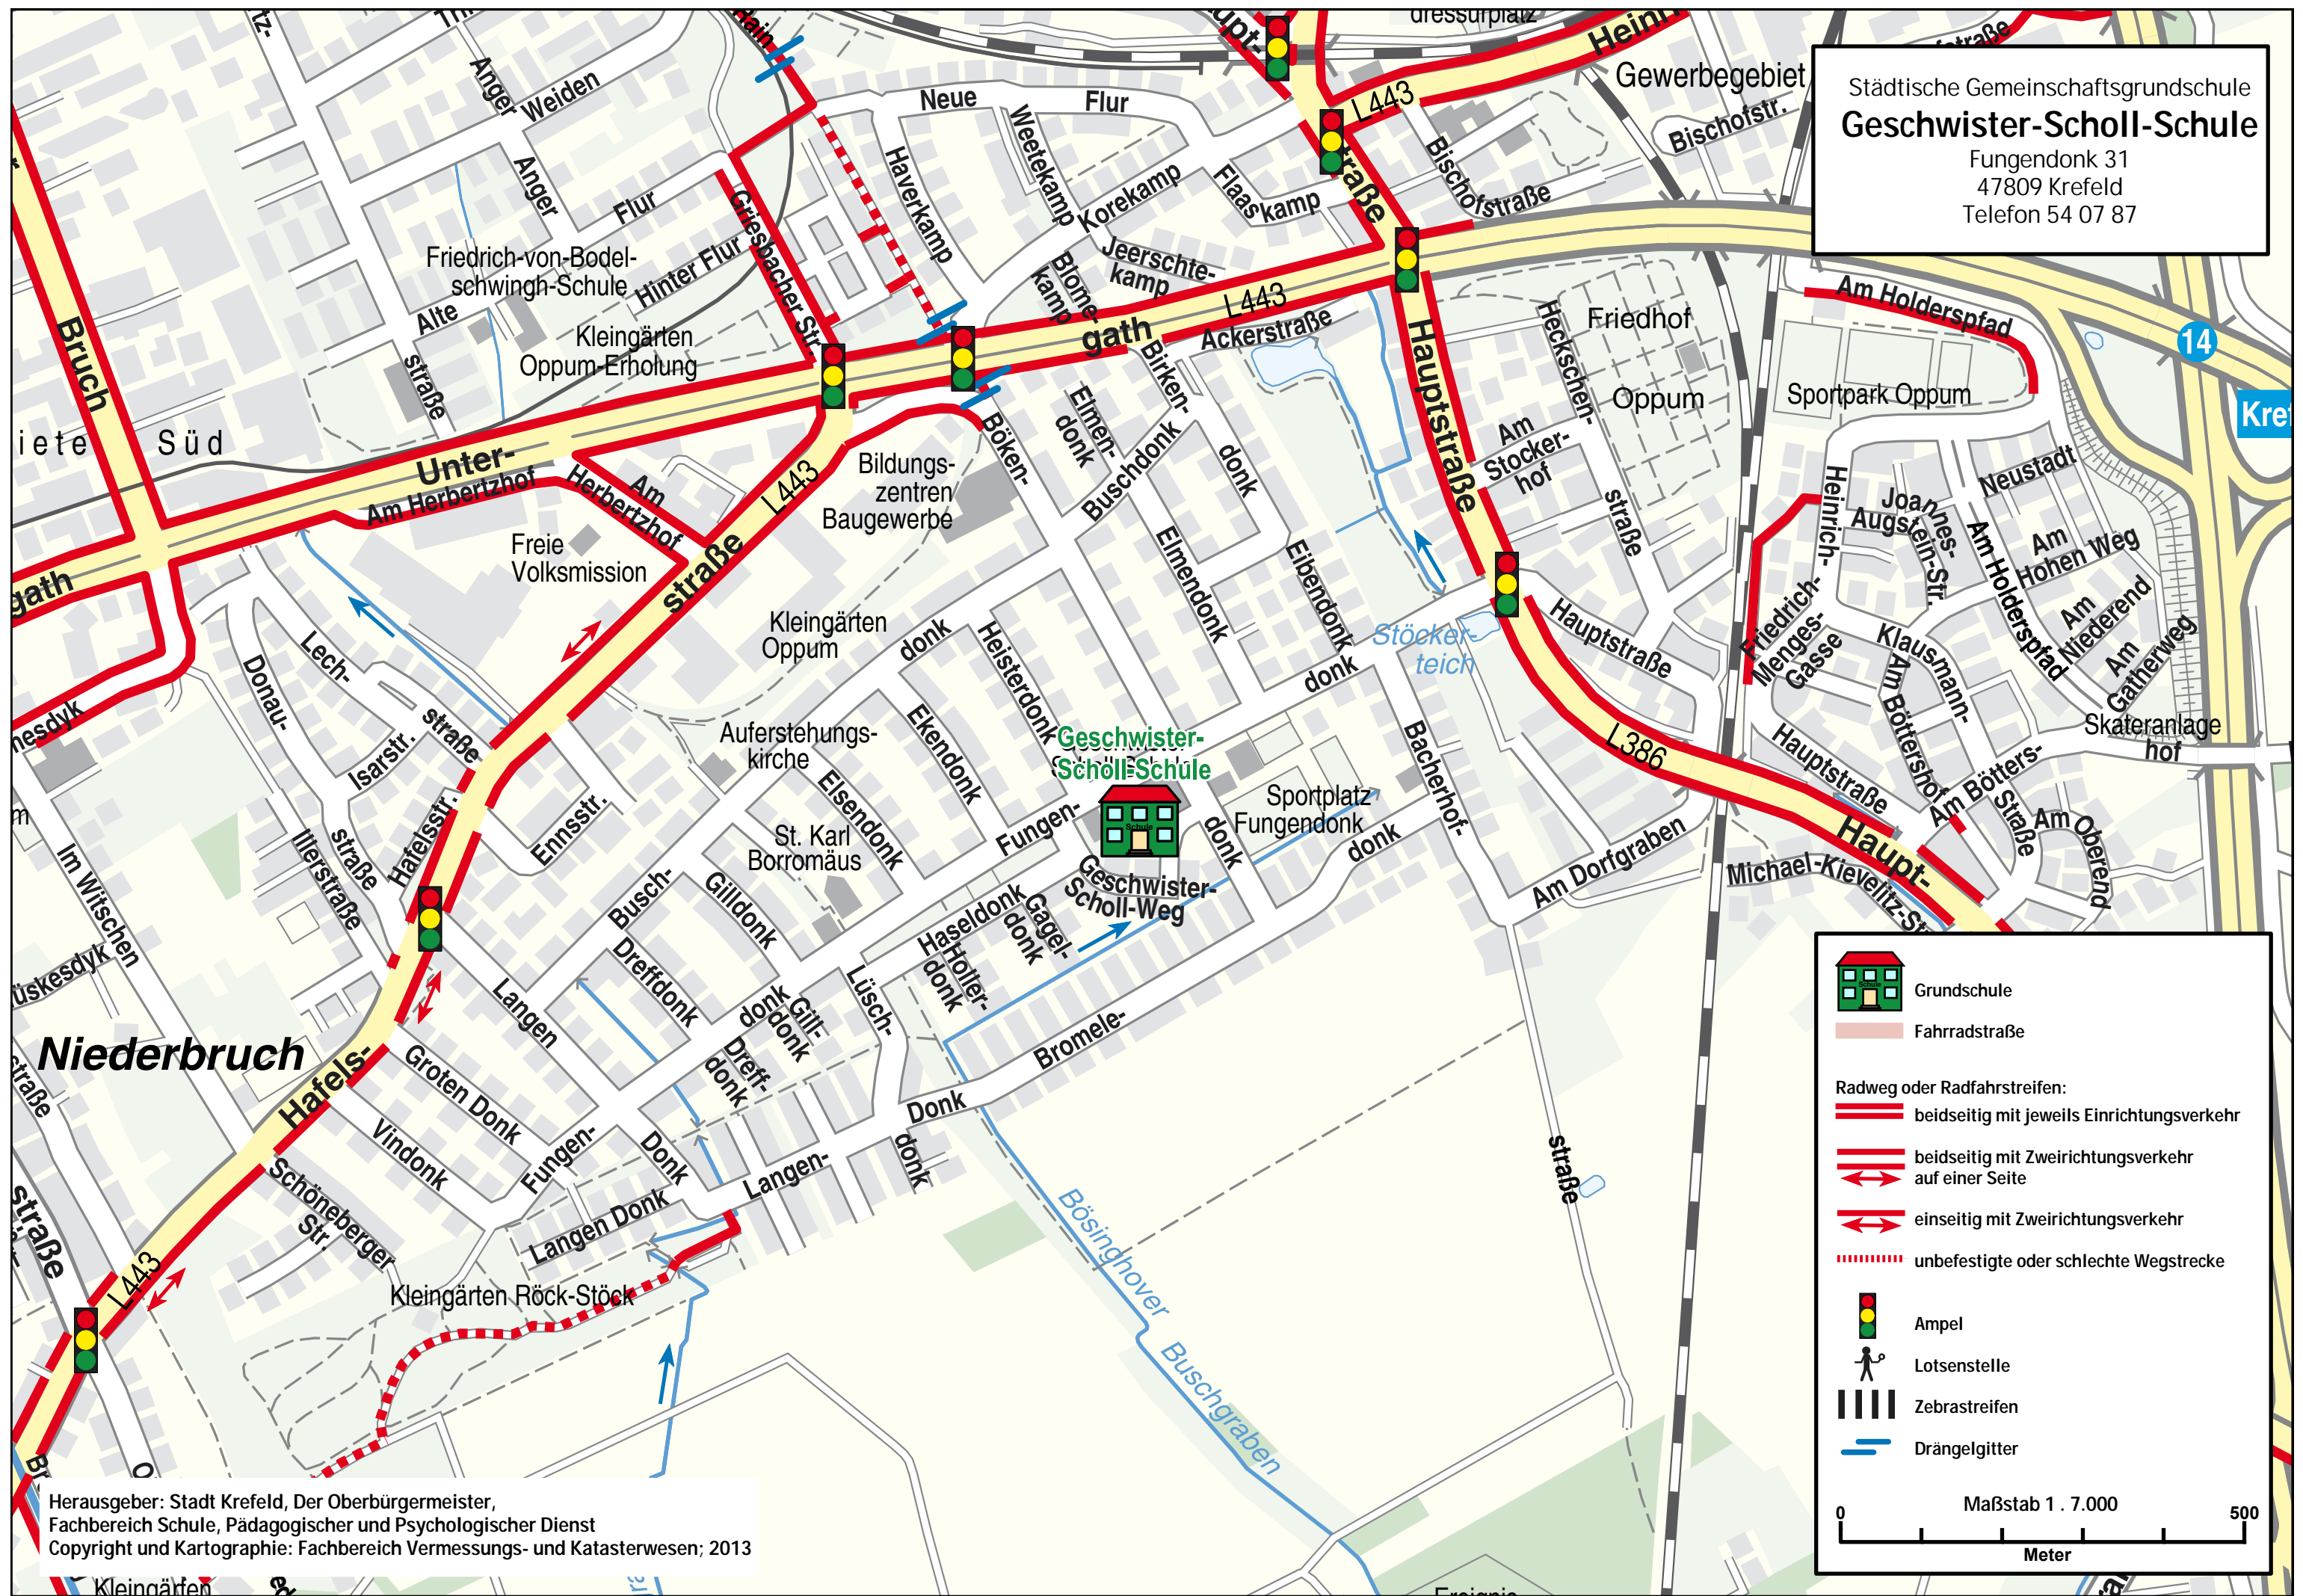

Städtische Gemeinschaftsgrundschule  
**Geschwister-Scholl-Schule**  
 Fungendonk 31  
 47809 Krefeld  
 Telefon 54 07 87

Herausgeber: Stadt Krefeld, Der Oberbürgermeister,  
 Fachbereich Schule, Pädagogischer und Psychologischer Dienst  
 Copyright und Kartographie: Fachbereich Vermessungs- und Katasterwesen; 2013

Grundschule

Fahrradstraße

Radweg oder Radfahrstreifen:

- beidseitig mit jeweils Einrichtungsverkehr
- beidseitig mit Zweirichtungsverkehr auf einer Seite
- einseitig mit Zweirichtungsverkehr
- unbefestigte oder schlechte Wegstrecke

Ampel

Lotsenstelle

Zebrastrifen

Drängelgitter

Maßstab 1 : 7.000

0 500  
Meter