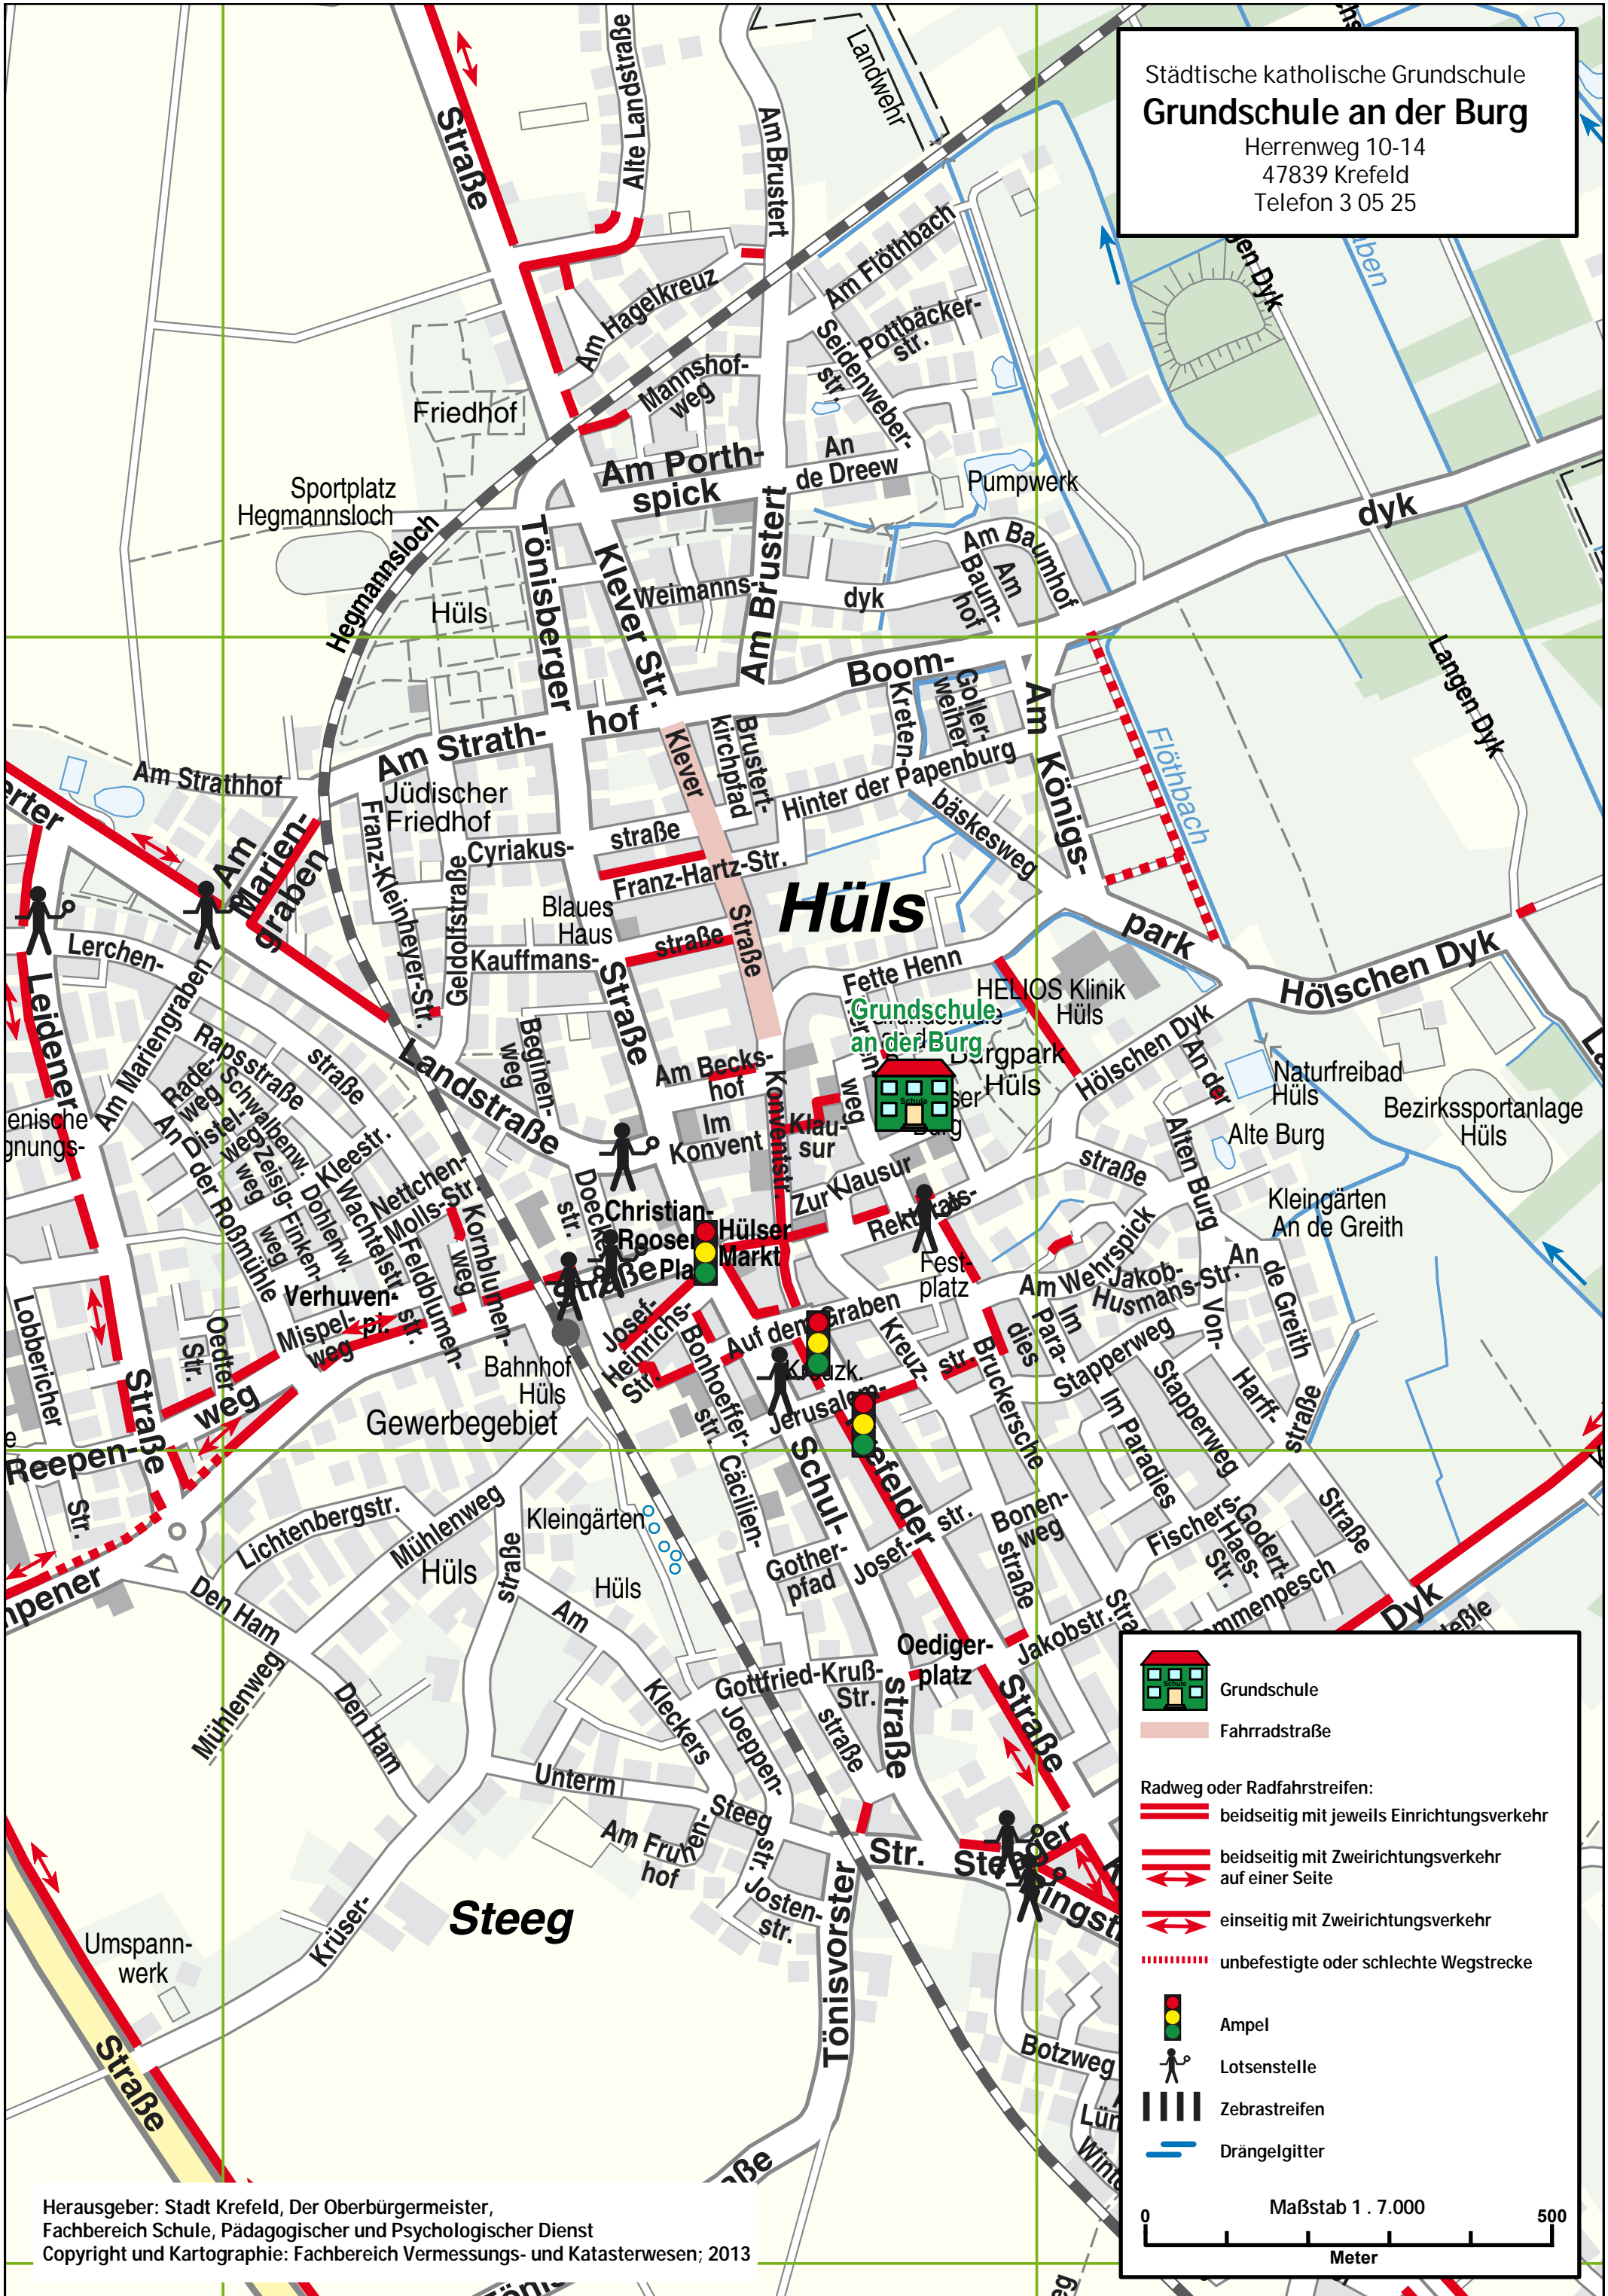

Städtische katholische Grundschule
Grundschule an der Burg
 Herrenweg 10-14
 47839 Krefeld
 Telefon 3 05 25

	Grundschule
	Fahrradstraße
Radweg oder Radfahrstreifen:	
	beidseitig mit jeweils Einrichtungsverkehr
	beidseitig mit Zweirichtungsverkehr auf einer Seite
	einseitig mit Zweirichtungsverkehr
	unbefestigte oder schlechte Wegstrecke
	Ampel
	Lotsenstelle
	Zebrastrifen
	Drängelgitter

Maßstab 1 : 7.000

0 500
Meter